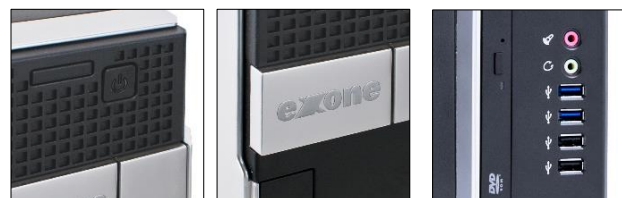

exone® Mini-ITX PC781

- vertikal & horizontal einsetzbar
- Verwendung von halogenfreien Kunststoffen, inkl. Easy-Touch Powerschalter und Standfuß

Frontschnittstellen	2x USB 3.0, 2x USB 2.0, Audio
Formfaktor	Mini-ITX
Laufwerkseinschübe extern	2x 5,25" slimline
Laufwerkseinschübe intern	1x 2,5"
verbaubarer Seitenlüfter	1x, max. 60 x 60 mm
Anzahl Erweiterungsslots	-
Abmessungen	75 x 230 x 245 mm
Sicherheit	2x Kensington Lock, abschließbar
Netzteil	60 Watt, extern